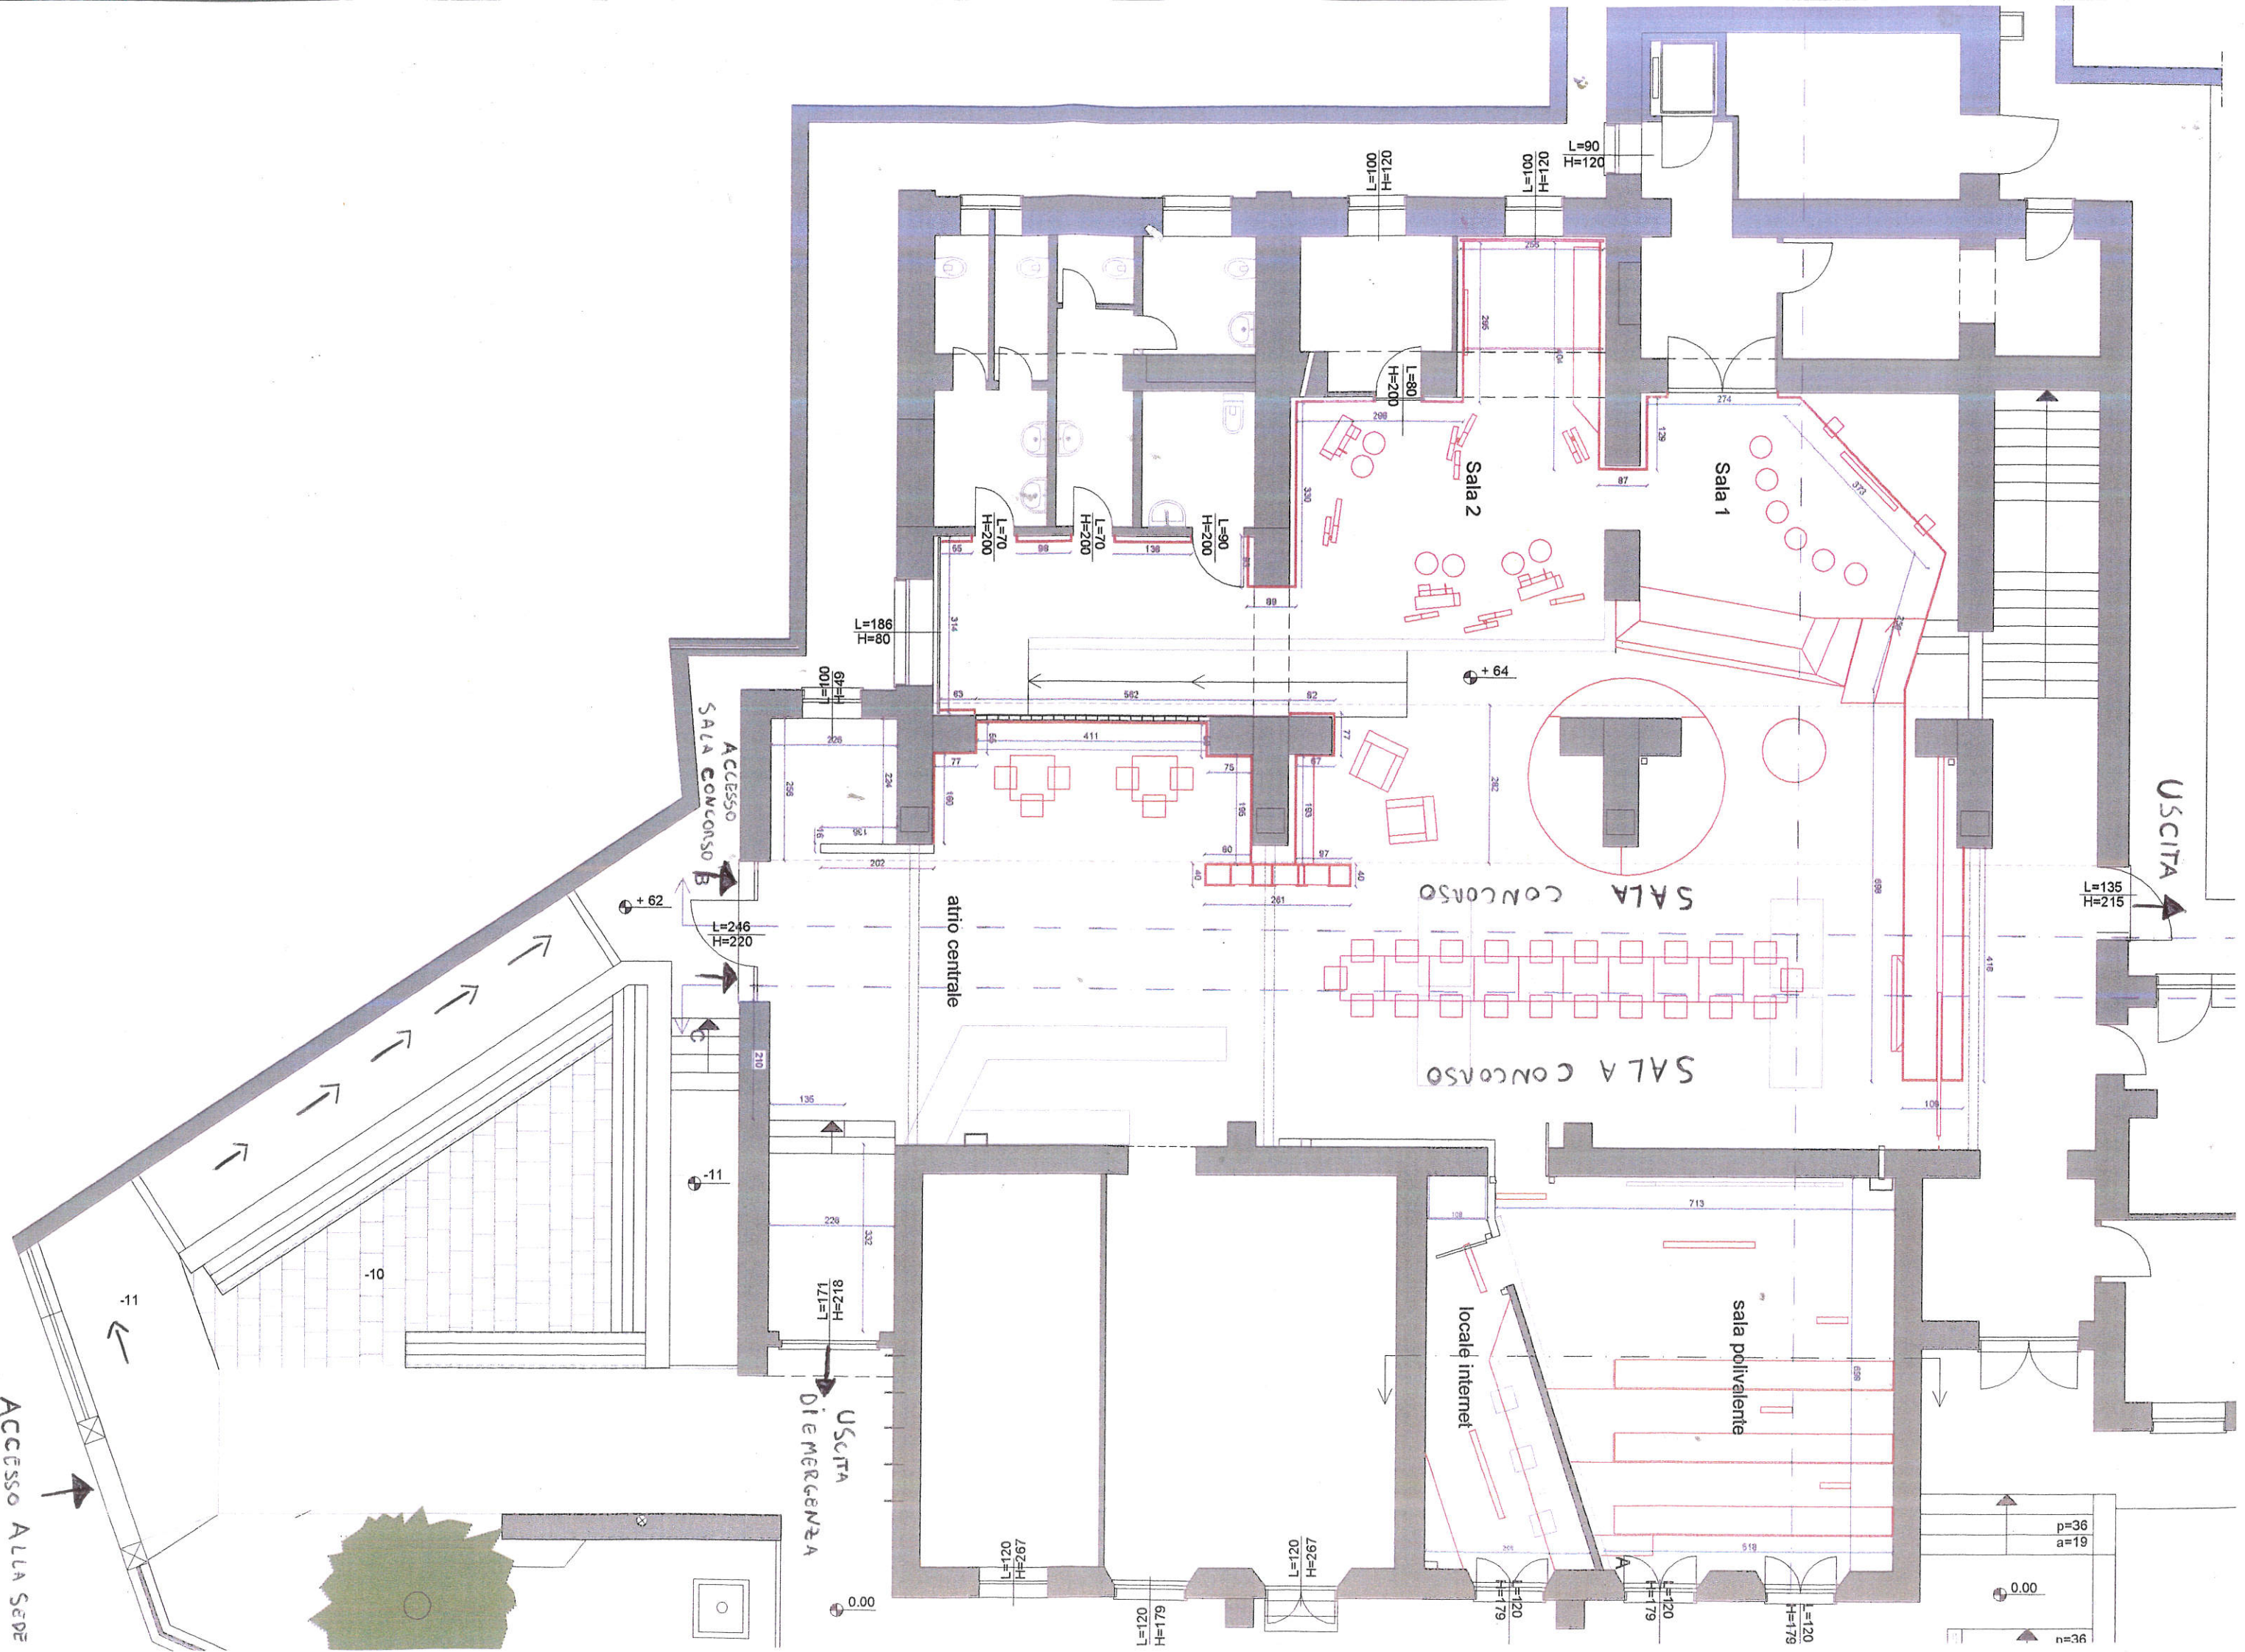

ARDA

ACCESSO ALLA SEDE  
DELL'UTILE PARCO

USCITA

USCITA  
di emergenza

p=36  
a=19

0.00

n=36